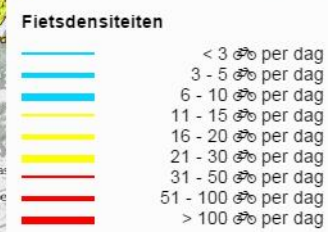

Lagen

MEER LAGEN

Fietstelpunten

Fietsters geteld door tellussen en camera's over heel Vlaanderen

Doorzichtbaarheid

[Download data](#)
[Verberg opties](#) [Verwijderen](#)

Fietsdensiteiten (VL)

Fietsdensiteiten gemeten met de Fietstelweek app

Doorzichtbaarheid

[Download zichtbare data](#)
[Verberg opties](#) [Verwijderen](#)

OpenStreetMap - grijs

Een grijze kaart van het OpenStreetMap-project

Doorzichtbaarheid

[Verberg opties](#) [Verwijderen](#)

Relatieve fietssnelheden (NL)

Relatieve fietssnelheid ten opzichte van het gemiddelde van de hele route gemeten tijdens de fietstelweek in Nederland

Doorzichtbaarheid

www.bikeprint.nl [Download zichtbare data](#)
[Verberg opties](#) [Verwijderen](#)