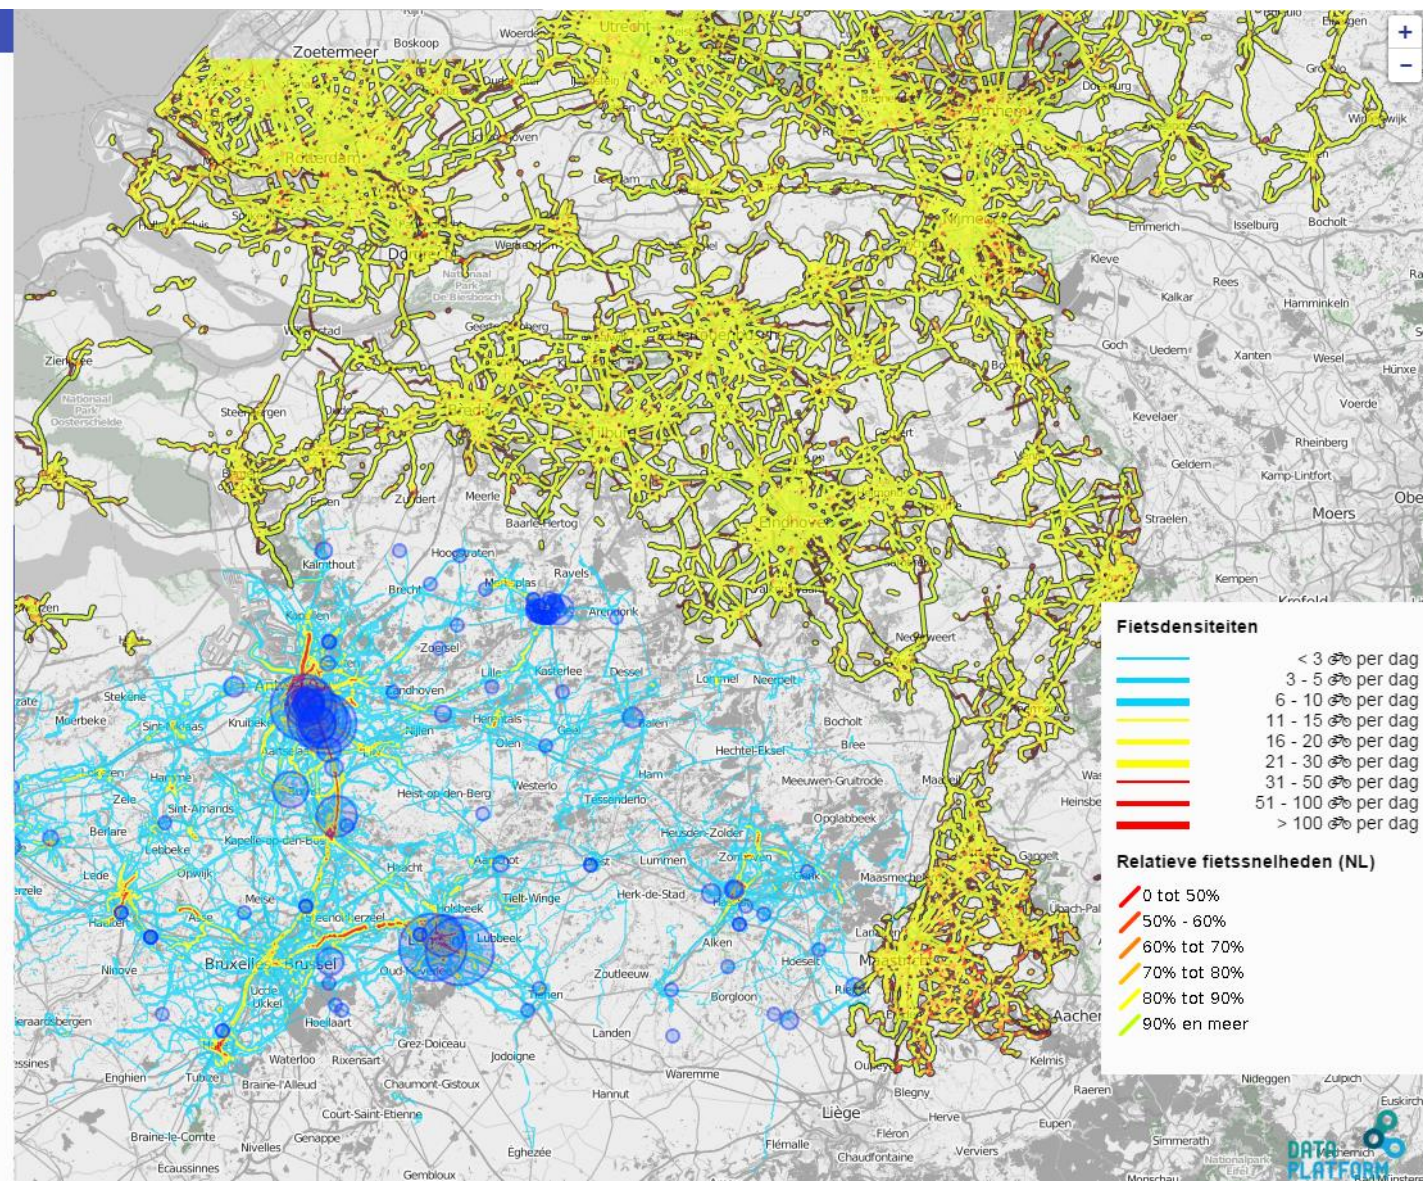

Lagen

MEER LAGEN

Fietstelpunten

Fietsters geteld door tellussen en camera's over heel Vlaanderen

Doorzichtbaarheid

[Download data](#)
[Verberg opties](#) [Verwijderen](#)

Fietsdensiteiten (VL)

Fietsdensiteiten gemeten met de Fietstelweek app

Doorzichtbaarheid

[Download zichtbare data](#)
[Verberg opties](#) [Verwijderen](#)

OpenStreetMap - grijs

Een grijze kaart van het OpenStreetMap-project

Doorzichtbaarheid

[Verberg opties](#) [Verwijderen](#)

Relatieve fietssnelheden (NL)

Relatieve fietssnelheid ten opzichte van het gemiddelde van de hele route gemeten tijdens de fietstelweek in Nederland

Doorzichtbaarheid

www.bikeprint.nl [Download zichtbare data](#)
[Verberg opties](#) [Verwijderen](#)