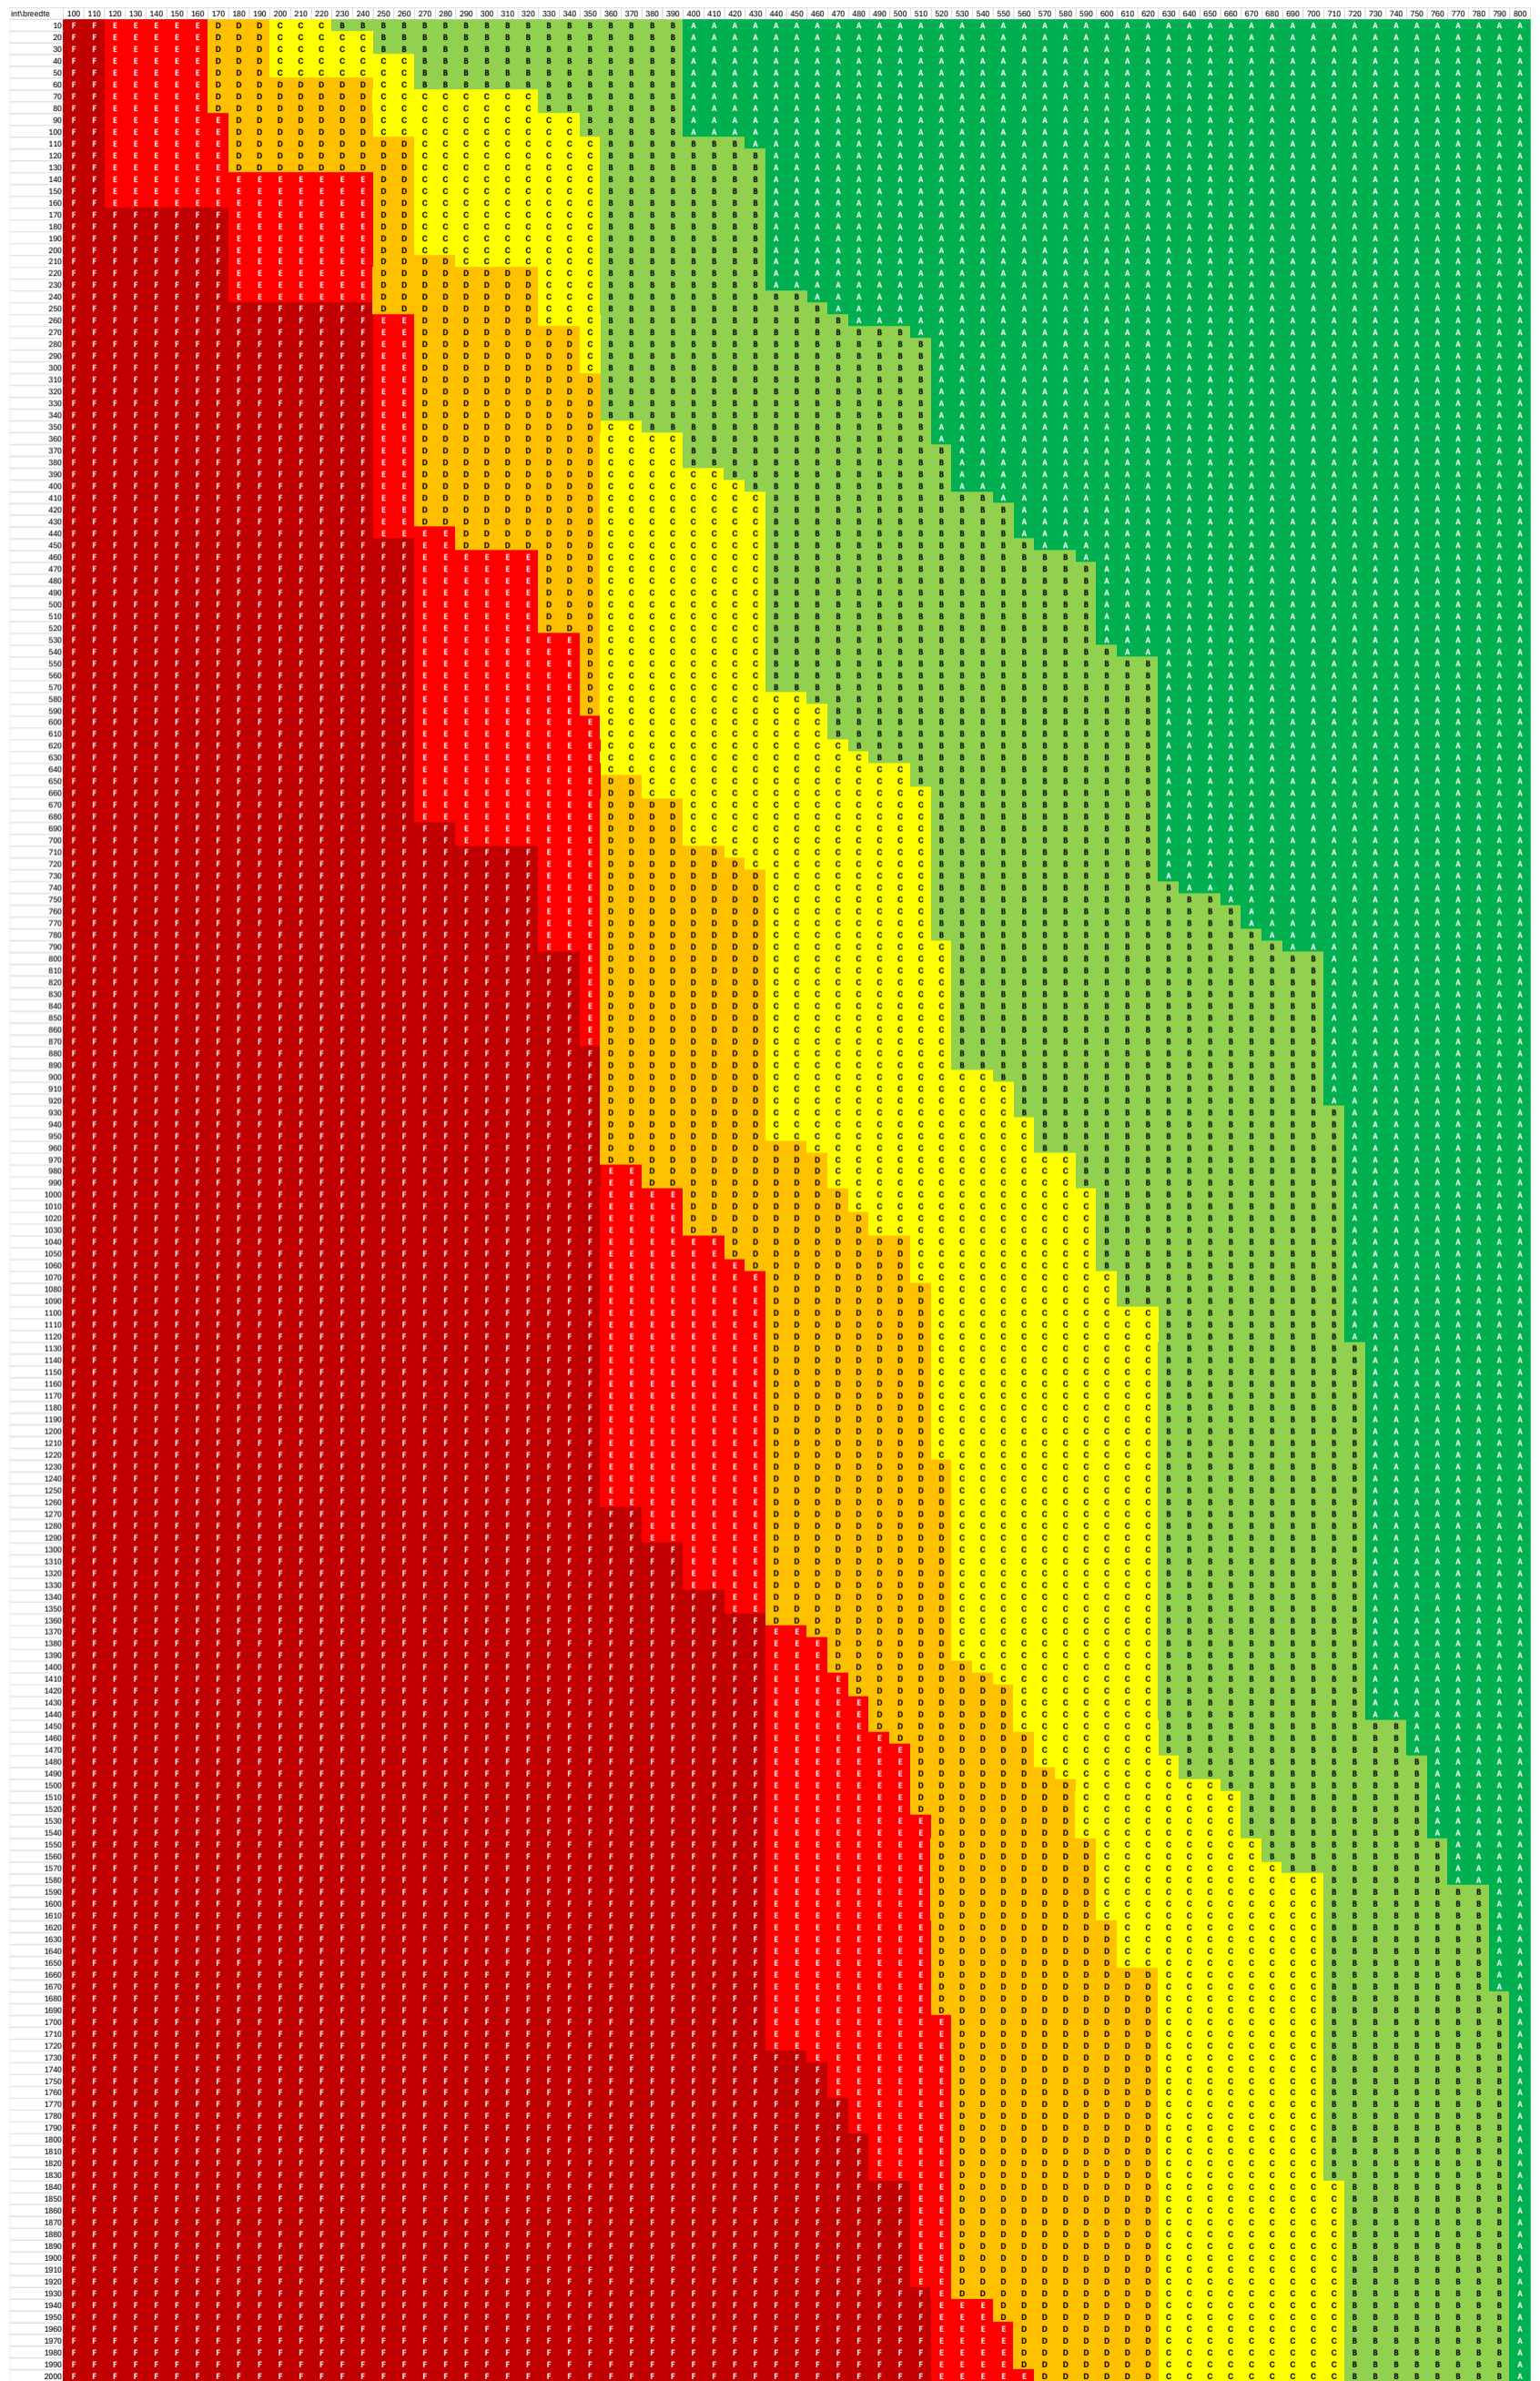

Tweerichtingsfietspad (8% brom-/snorfietsers)

Tweerichtingsfietspad (0% brom-/snorfietsers)